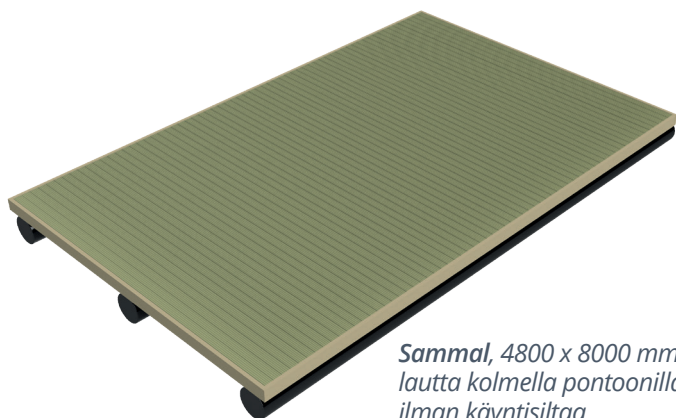

Laituri joka innostaa³

UNIQUE DOCKS on täysin uusi, ekologinen ja uniikki laiturikonsepti. Kierrätysmuovikompositista valmistettu elementtilaituri on helposti kuljetettava, itse koottava ja kestävä. Vältämme raskaat kuljetukset ja piilokustannukset. Toimitusketjumme on ekologisuudessaan ylivoimainen.

3 Vahva

Yksinkertainen ja kestävä rakenne, ei tikkuunnu
Samettinen UV-suojattu pinta, ei liukas sateella, eikä pakkasella
Patentoitu rakenneratkaisu

Putkiponttonilaituri on Suomen suosituin laiturityyppi

Sammal, 4800 x 8000 mm lautta kolmella ponttoonilla ilman käyntisilltaa.

Kaarna, 2400 x 6000 mm + 4000mm käyntisilta

UNIQUE DOCKS vakaa ja turvallinen. Reunakantavuus on hyvä. Voit helposti koota myös terassilaiturit ja lautat, jolloin vältät hankalat kuljetukset.