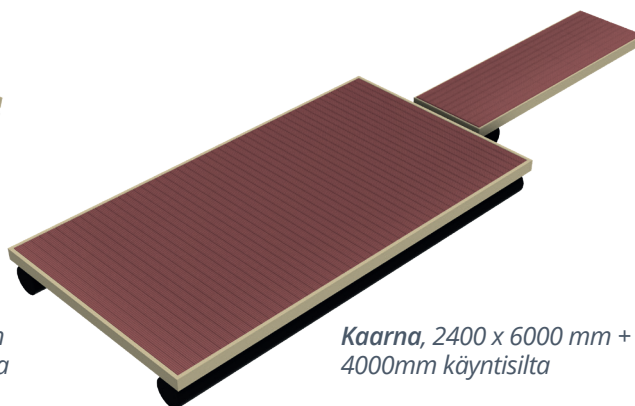

3 Vahva

Yksinkertainen ja kestävä rakenne, ei tikkuunnu
Samettinen UV-suojattu pinta, ei liukas sateella, eikä pakkasella
Patentoitu rakenneratkaisu

Putkiponttonilaituri on Suomen suosituin laiturityyppi

Sammal, 4800 x 8000 mm lautta kolmella ponttoonilla ilman käyntisilltaa.

Kaarna, 2400 x 6000 mm + 4000mm käyntisilta

UNIQUE DOCKS vakaa ja turvallinen. Reunakantavuus on hyvä. Voit helposti koota myös terassilaiturit ja lautat, jolloin vältät hankalat kuljetukset.